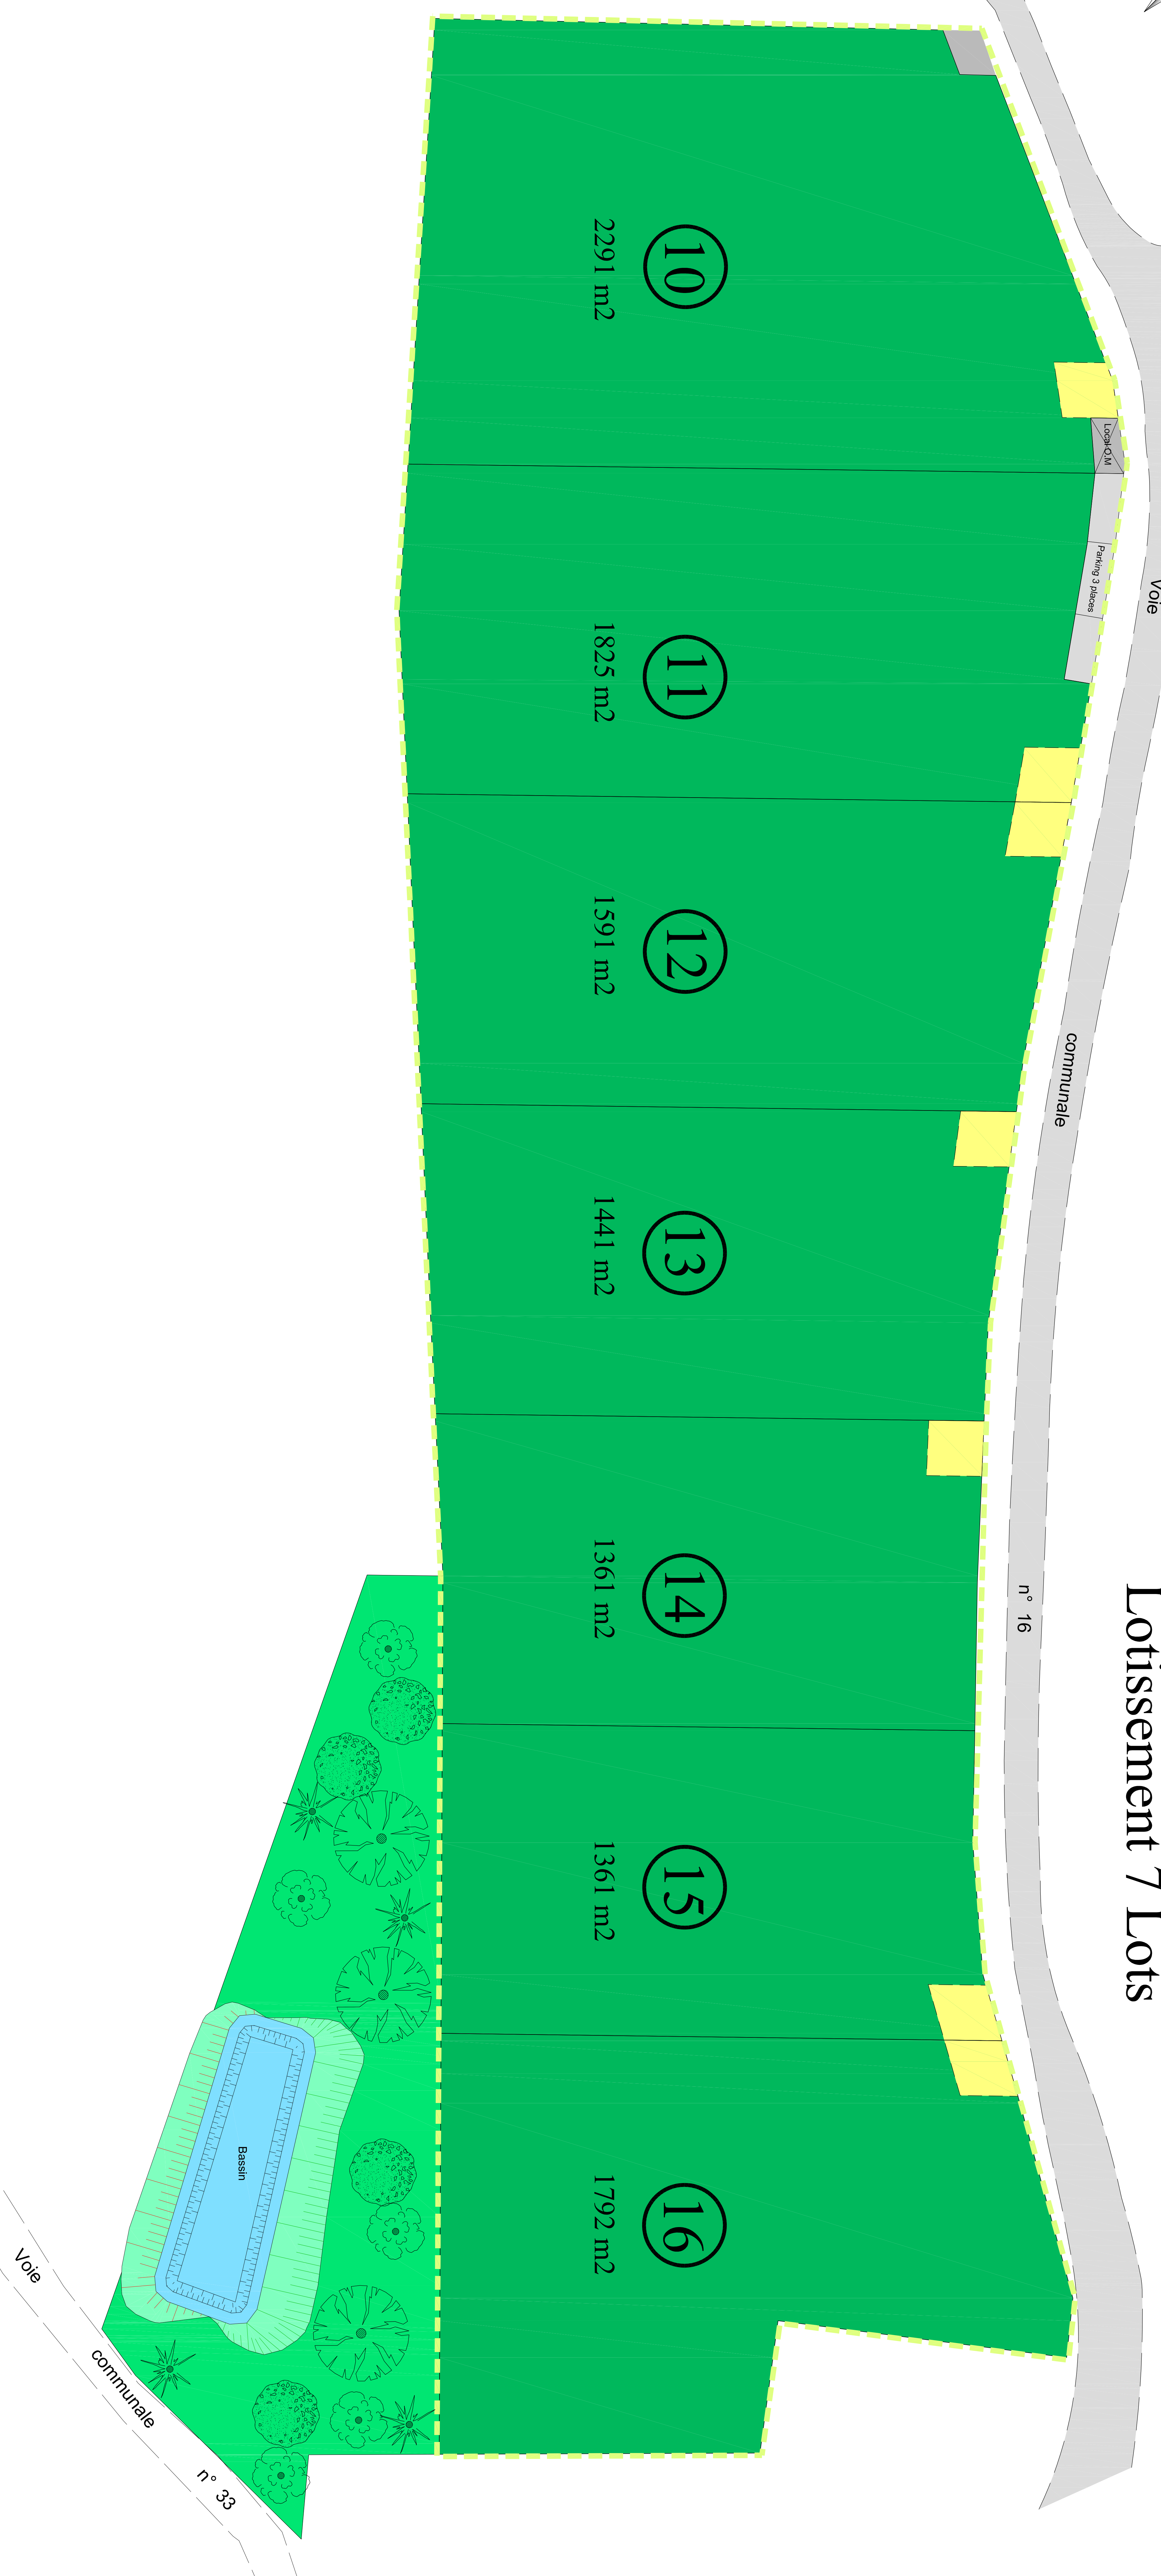

Commune de Coligny

Lotissement 7 Lots

Voie

communale

n° 16

communale

n° 33

Bassin

Local O.M.

Parking 3 places

Voie