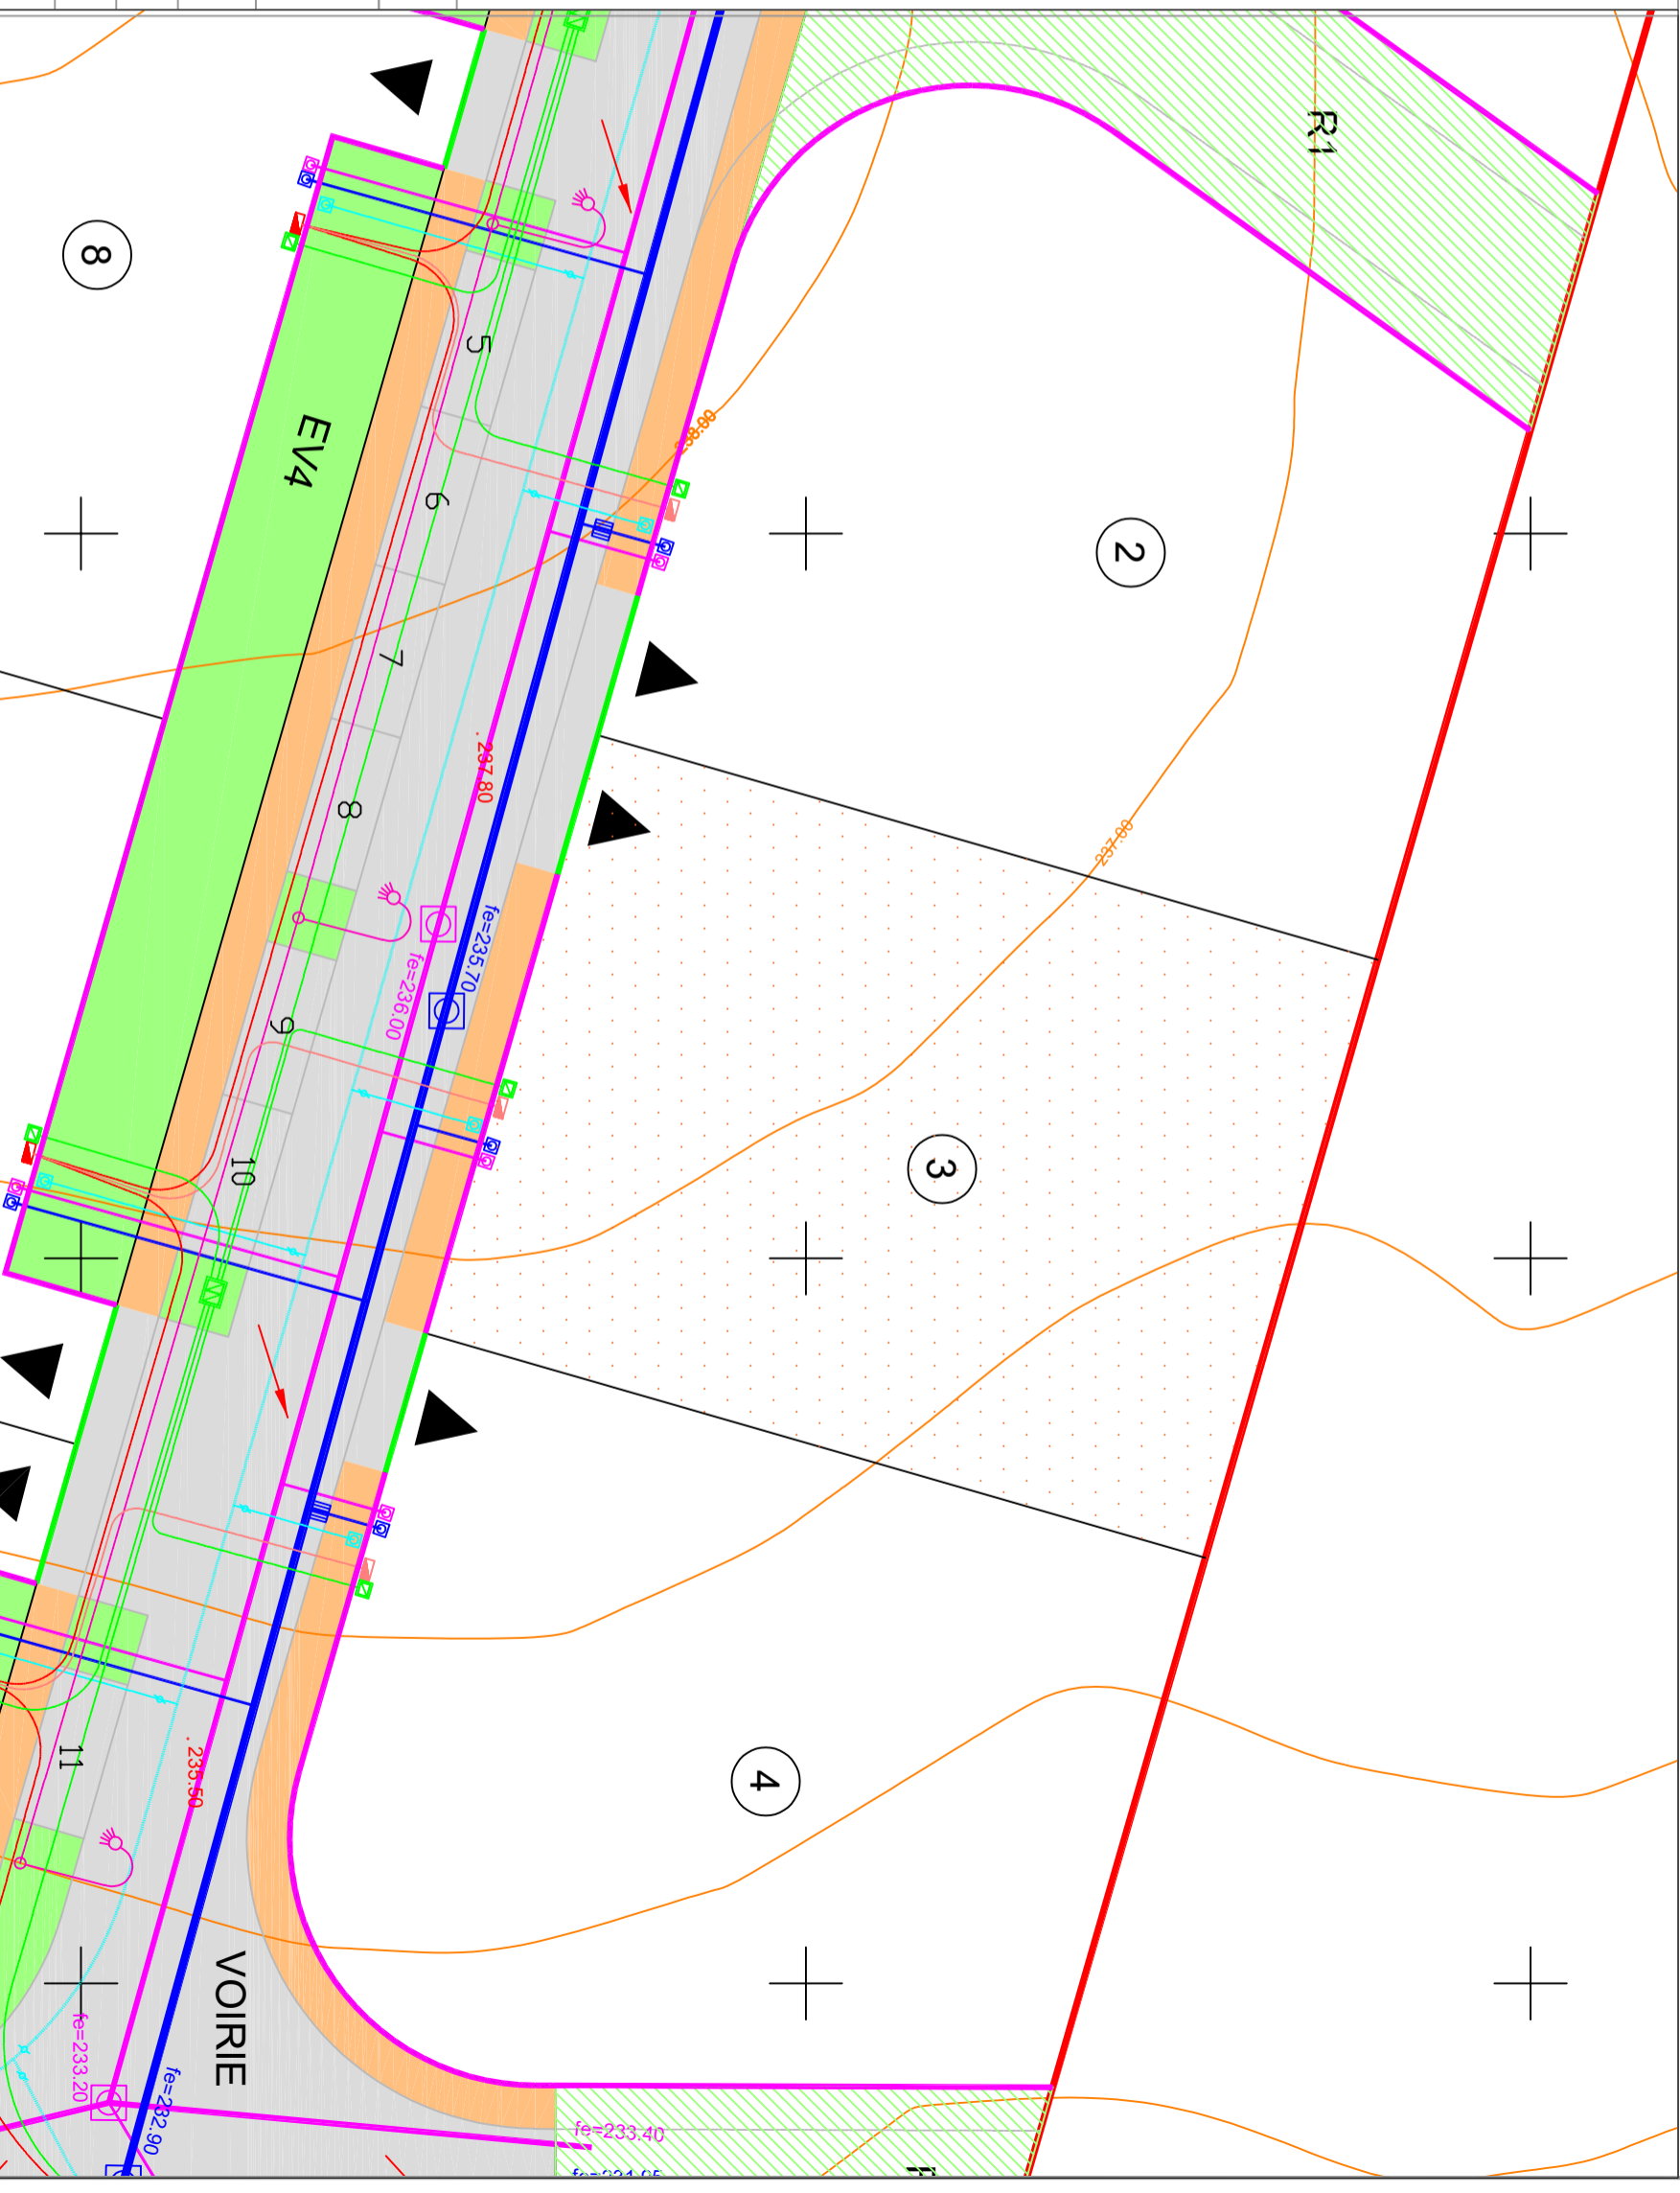

Commune de MONTCET  
 Lieudit " En Comord "  
 Lotissement "Le Domaine BELLEVUE"  
**PLAN DE VENTE / Lot 03**

DOCUMENT PROVISOIRE

SANS ECHELLE

Référence plan : 2022.09 PA8\_MONTCET

IND.	DATE	MODIFICATIONS
A	09.2022	Etablissement du plan