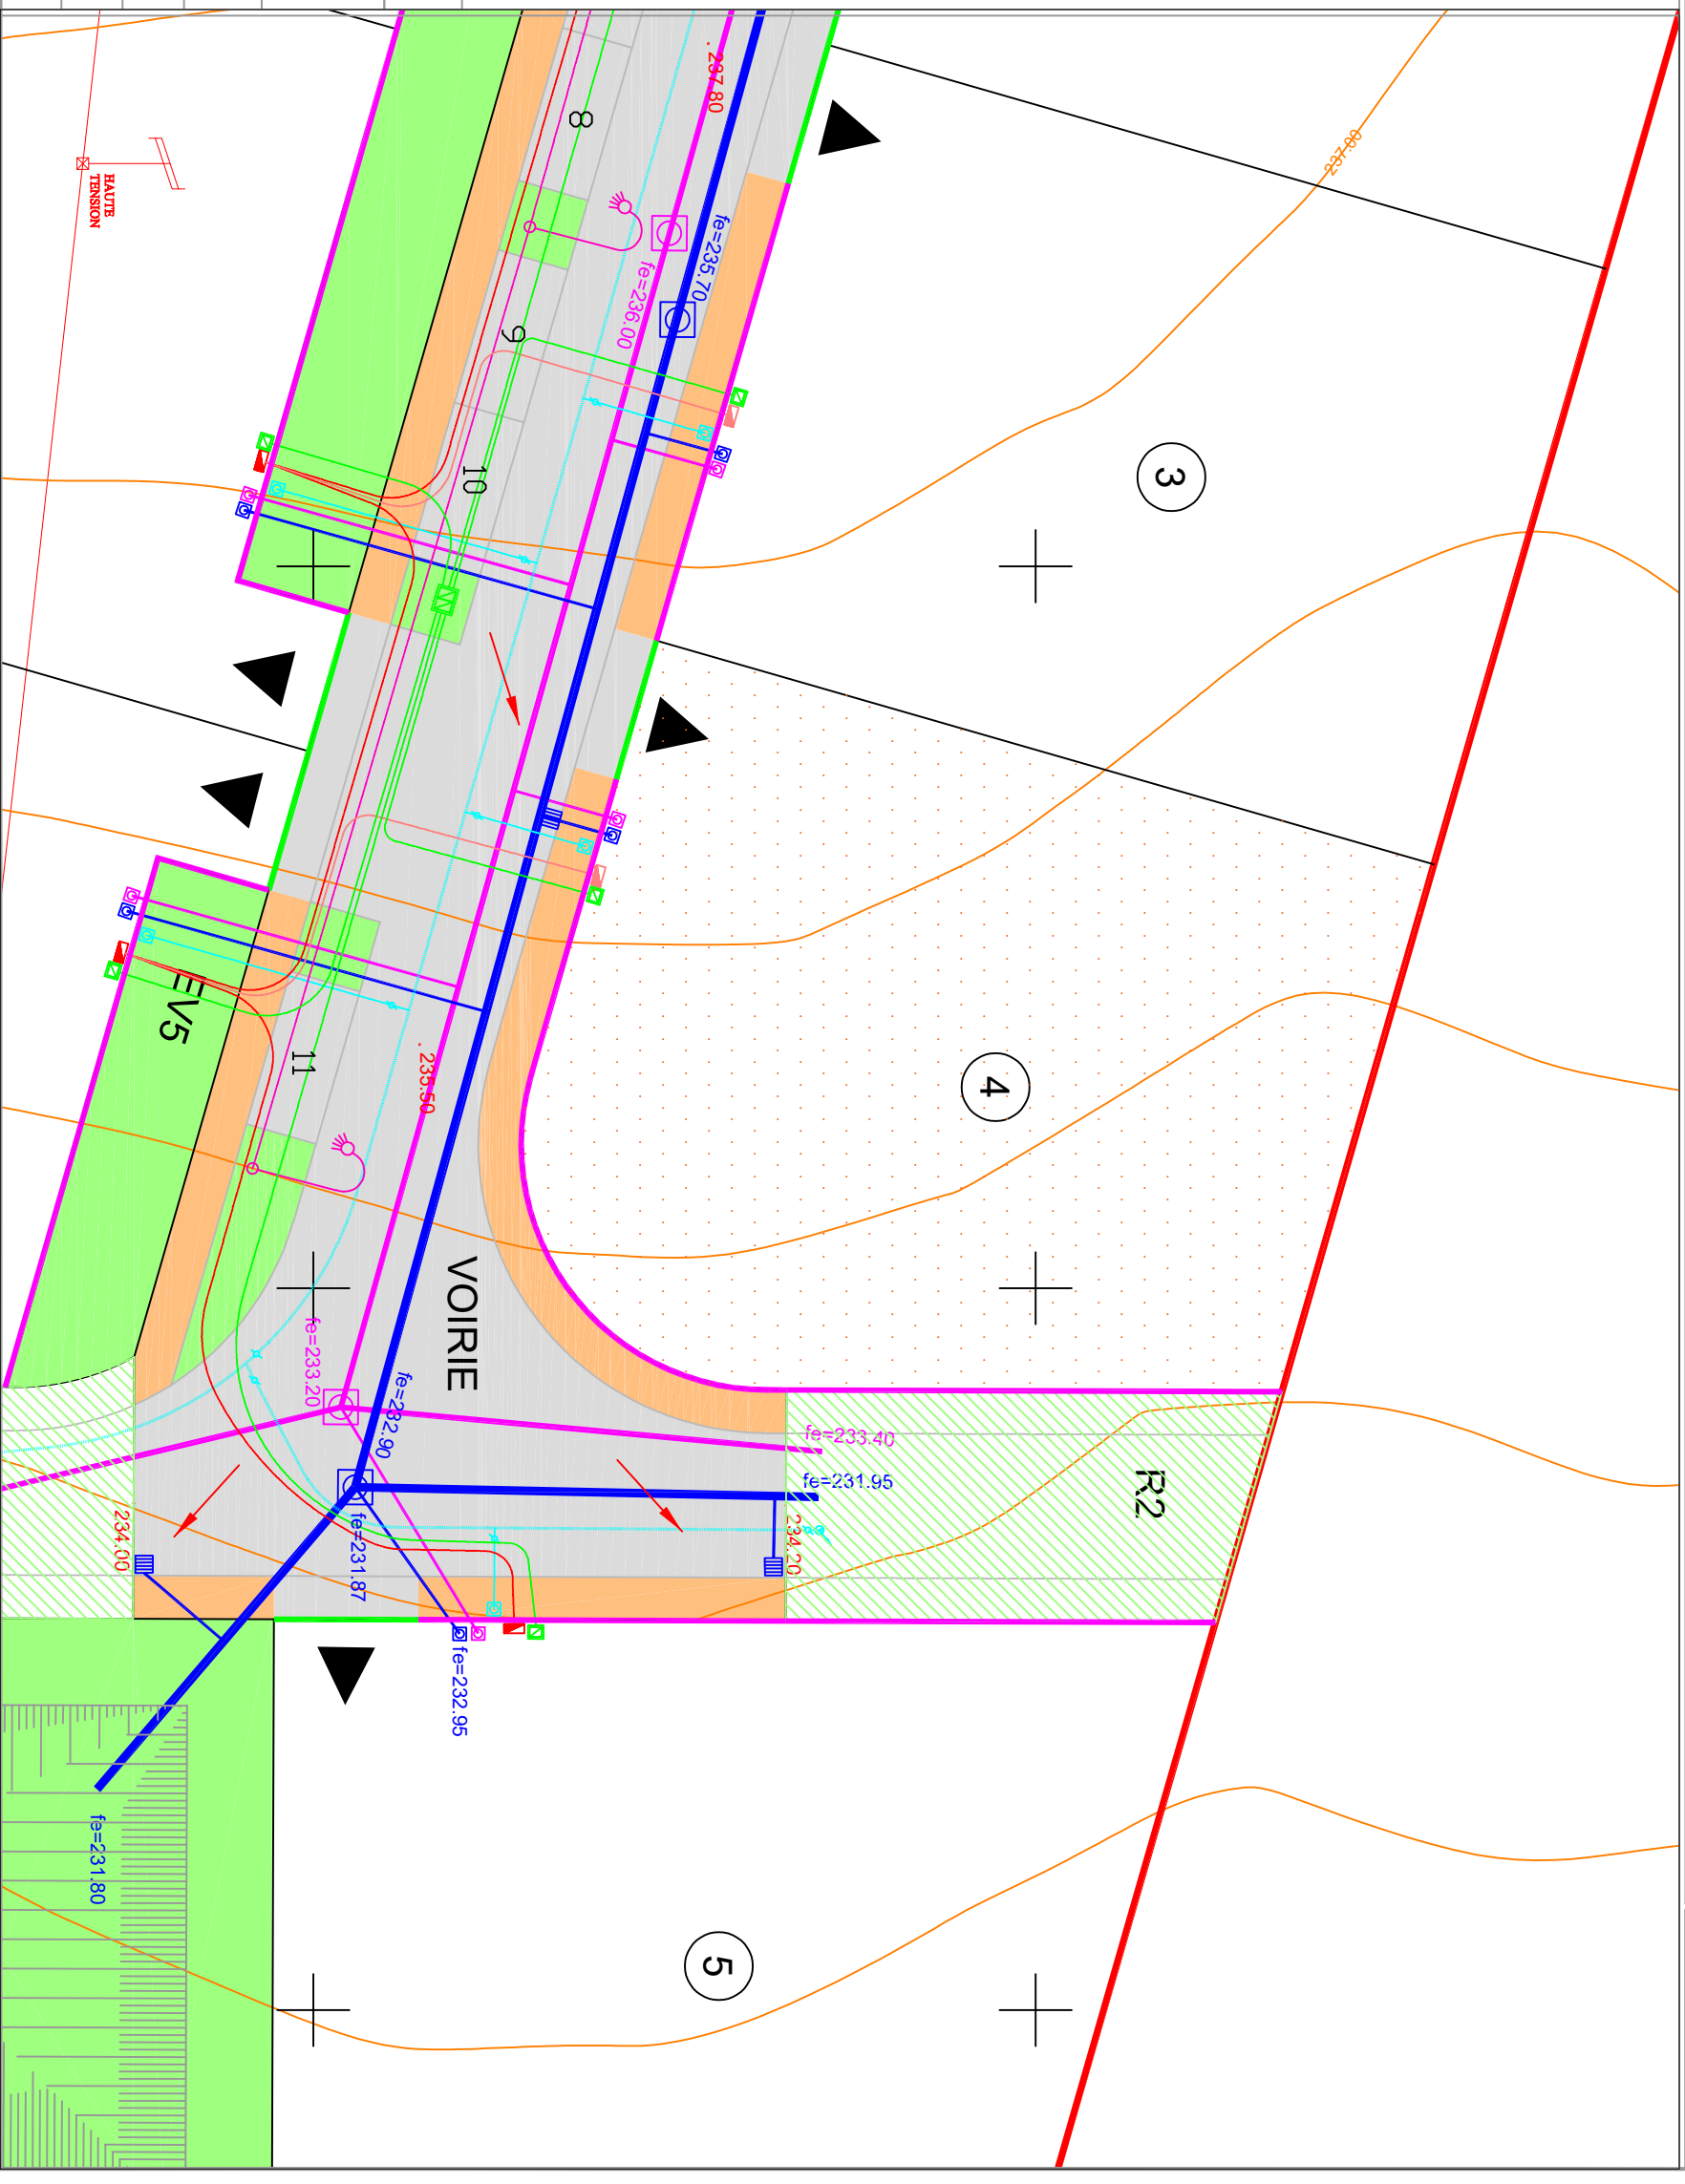

Commune de MONTCET
 Lieudit " En Comord "
 Lotissement "Le Domaine BELLEVUE"
PLAN DE VENTE / Lot 04

DOCUMENT PROVISOIRE

Document non contractuel

SANS ECHELLE

Référence plan : 2022.09 PA8_MONTCET

IND.	DATE	MODIFICATIONS
A	09.2022	Etablissement du plan